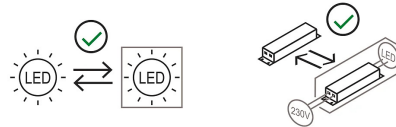

Certifications

EcoLabel