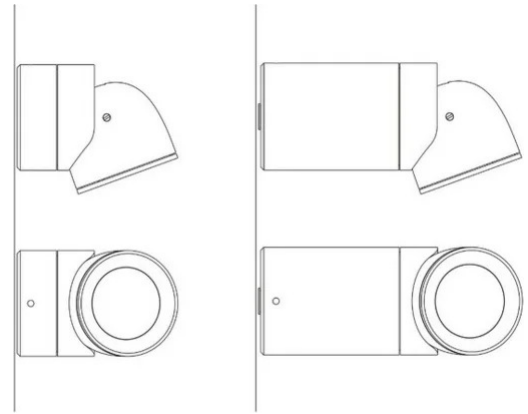

Sistema U

Faisceau étroit - longueur 17 cm

Studio Natural

couleurs disponibles

Type d'appareil Spots Plafond

Utilisation Intérieur

230V 13 W 1950 lm

lumière directe

Spot mural à lumière directe, réglable à l'aide d'un joint spécial. Structure en aluminium peint. Source de lumière LED avec des optiques de faisceaux de lumière différentes.

Alimentation électrique intégrée dans le corps de la lampe (cod. 1452)

Alimentation électrique à distance (cod. 1452/J)

Prix

| | |
|-------------|---------------|
| Famille | Sistema U |
| Type | Spots Plafond |
| Utilisation | Intérieur |

Dimensions

| | |
|------------|--------|
| Profondità | 17 cm |
| Diamètre | 7 cm |
| Poids | 0.5 Kg |