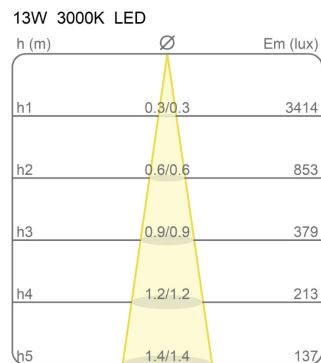

Certifications

EcoLabel

Courbes photométriques

Code de couleur

1452/20/NE

Noir

1452/20/BI

Blanc