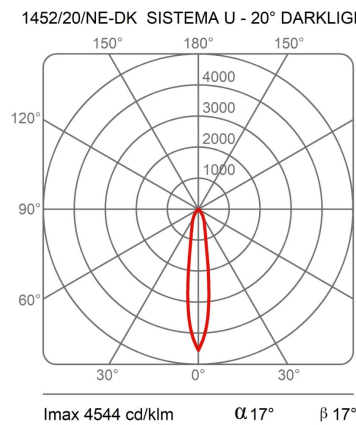

Certifications

EcoLabel

Courbes photométriques

Code de couleur

1452/20/NE

Noir

1452/20/BI

Blanc