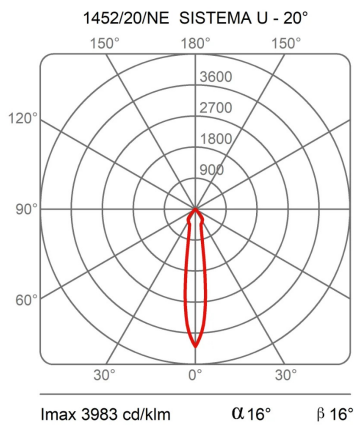

Certifications

EcoLabel

Courbes photométriques

Code de couleur

1452/20/NE

Noir

1452/20/BI

Blanc