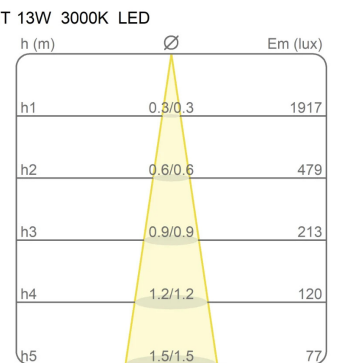

Certifications

EcoLabel

Courbes photométriques

Code de couleur

1452/20/NE

Noir

1452/20/BI

Blanc